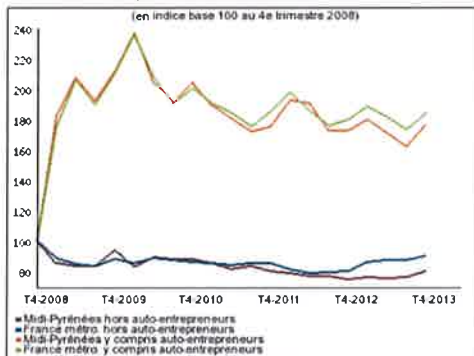

ESPACE ABONNÉ

PROCHAIN RENDEZ-VOUS

22 MAI 2014
Le Club business
Lauragais lance un rendez-vous inter-réseaux autour du vin

[PLUS DE DÉTAILS](#)

[VOIR TOUS LES RENDEZ-VOUS SUR :](#)

www.midipyrenees-ecobiz.fr

AIDES AUX ENTREPRISES

L'OBSéco, c'est ...

Un observatoire économique régional créé en 2005 par la Chambre de Commerce et d'Industrie Midi-Pyrénées et le réseau des CCI de Midi-Pyrénées avec l'appui technique de la CCI de Toulouse.

Il contient des données classées selon une dizaine de thèmes :

- Activités économiques
- Enseignement
- Démographie
- Fiscalité
- Tourisme
- Emploi
- Formation
- Commerce extérieur
- Transport
- Santé-social

L'OBSéco comprend les données des fichiers des CCI et d'une vingtaine de partenaires régionaux. Ces données sont accessibles à n'importe quel échelon territorial. Vous y trouvez l'ensemble de ces informations dans les publications disponibles sur ce site. Pour toute demande particulière, vous pouvez contacter la CCI de votre département.

Actualité OBSéco

CONJONCTURE

Amélioration sensible de l'activité au 3e trimestre ...

Les indicateurs sur les chiffre d'affaires tendent à s'améliorer entre le 2ème et 3ème trimestre. Les entreprises interrogées sont en proportion moins nombreuses à constater une baisse de leur chiffres d'affaires. Simultanément, elles sont plus nombreuses à enregistrer une stabilité ou une hausse de celui-ci.

Création d'entreprises

Télécharger

L'offre en informations économiques de l'OBSéco
(PDF - 252Ko)

La démonstration de l'OBSéco (PPT - 578Ko)

ZOOM SUR ...

Lot : baromètre de conjoncture économique
[PLUS DE DÉTAILS](#)

Remise des trophées de la reprise d'entreprise
[PLUS DE DÉTAILS](#)

Ils témoignent

Nom prénom
Lorem ipsum dolor sit amet, consectetur adipiscing elit, sed do eiusmod tempor incididunt ut labore et dolore magna aliqua.
[PLUS DE DÉTAILS](#)

Nom prénom
Lorem ipsum dolor sit amet, consectetur adipiscing elit, sed do eiusmod tempor incididunt ut labore et dolore magna aliqua.
[PLUS DE DÉTAILS](#)

ACCUEIL

- L'OBSéco c'est ...
- Actualité

ESPACE ABONNÉ

- Base de données
- Cartographie

PUBLICATIONS

- Chiffres clés
- Conjoncture
- Analyses territoriales
- Secteurs clés
- Analyses thématiques

CARTOGRAPHIE

- **CONTACT CCIR**
- **CONTACTER VOTRE CCI**
- **MENTIONS LÉGALES**

CONTACT CCI MIDI-PYRÉNÉES

05 62 74 20 00
5 rue Dieudonné Costes
B.P. 80032
31701 BLAGNAC CEDEX